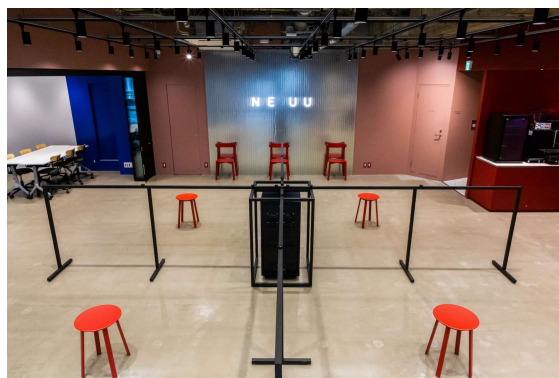

プロジェクト紹介

拠点施設でのXR関連サービス提供

概要

西新宿における拠点施設を起点としたXR関連サービスの提供

プロジェクト内容

2022年度に開業したXRをテーマにした常設施設「NEUU」で、西新宿来街者等にもけて施設内でのVR映画体験・ARサービスを提供。また施設を活用したイベント等を行うことで、広く来場モチベーションを喚起。XRのファーストタッチ機会を設けることで、恒常的な都民のXR体験機会を創出する。