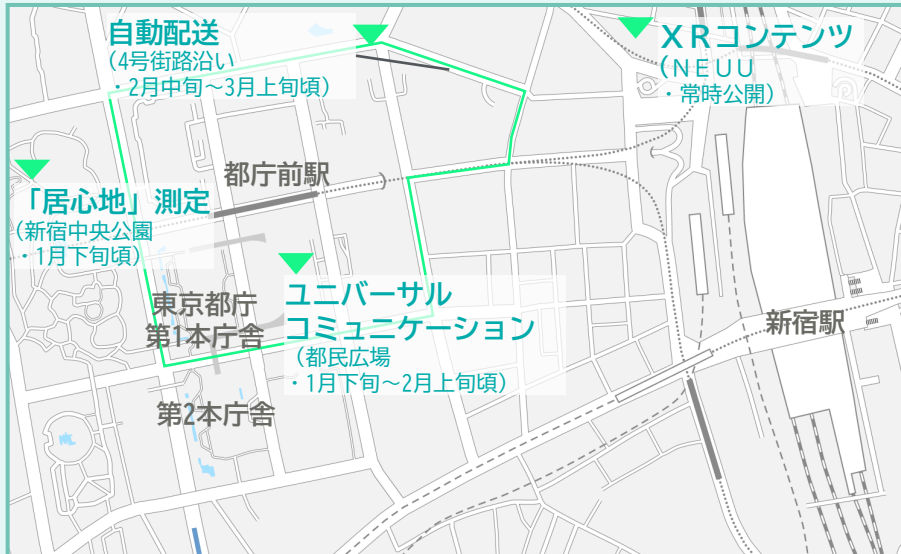

体験エリア

あなたの近くにもスマートサービスがあるかも！
色々なサービスを体験してみよう！

<オフライン>

<オンライン>

デジタルツイン

サイト上で紹介動画等を公開中！
<https://shin-digitaltwin.jp/>

データ連携プラットフォーム

1. 以下手順で体験可能！
1. アプリ「乗換案内」をインストール
  2. 着せ替えを「西新宿モード」に変更
  3. 気になるイベントや飲食店をクリック！

※令和6年1～3月の実証予定を記載しています。場所や時期は変更となる可能性があるため、体験の際には必ず下記QRコード等から最新の情報をご確認ください

スマートサービス概要

気になったサービスはQRコードをチェック！
最新の体験場所や期間が確認できるよ！

※西新宿で展開中または展開予定のサービス例です

※体験に際し事前申込が必要な場合があります

自動配送

川崎重工業(株)他

(屋内配送) (屋外配送*)

西新宿の人々が「いつでも自動配送サービスを利用できるまち」を実現すべく、屋内・屋外両方で検証を推進しています。

*屋外配送はNTTコミュニケーションズ(株)が推進

ロボット・エレベータ連携

株Octa Robotics他

ビル管理業務を担うロボットとエレベータが安価かつ簡易に連携するシステムを開発。省人化・コストダウンの検証を推進しています。

「居心地」測定

桜美林大学他

「居心地の良さ」に影響する因子を調査し、推定モデルを研究・開発。まちづくりにおける活用先の検討を推進しています。

データ連携プラットフォーム

ジオルダン(株)他

エリア情報が集約されたデータ連携基盤を活用し、来街者に適した情報を発信する乗換案内アプリ(西新宿モード)の実装を目指しています。

感触制御技術

モーシオンリップ(株)他

(感触動物園) (障がい者雇用促進カフェ)

触覚を伝送する独自技術「リアルハプティクス」を活用して、エデュテイメントや障がい者雇用現場などでの応用を目指し開発を進めています。

XRコンテンツ

小田急電鉄(株)他

最新のXR体験を提供する施設「NEUU」を起点とし、様々なXRコンテンツを提供。学生やクリエイターとも連携し、XRの展開を推進しています。

ユニバーサルコミュニケーション

大日本印刷(株)他

会話内容や環境音を字幕表示するスマートグラスによって、障がいや国籍を超えたユニバーサルコミュニケーションを目指しています。

デジタルツイン

大成建設(株)他

現実のまちなみや施設情報をデジタル空間に再現する「デジタルツイン」を構築。西新宿エリアのまちづくりでの活用を目指しています。