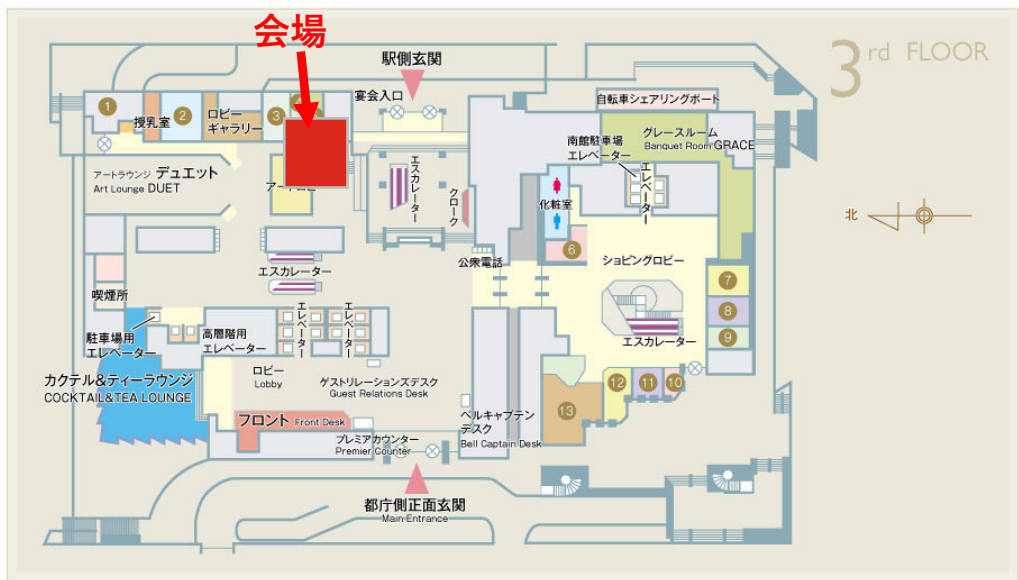

# プロジェクトの実施場所と体験方法

## 歩行体験を提供する西新宿サイバーフィジカル美術館

### 実施場所

- 京王プラザホテル 3階 アートロビー
- 2023年2月27日（月）～3月19日（日）期間中無休（無料）  
11:00～19:00（1時間の休憩をいただくことがあります）

### 体験方法

- 受付：当日、会場入り口で受付を行ってください。受付が済んだ方から順にご案内します。混雑時には整理券を発行します。なお、安全上の理由により、体験は身長140cm以上の方とさせていただきます。また、システム調整等で体験いただけない時間帯がありえますので、ご了承ください。
- 体験の内容：壁・床・天井が映像で覆われた部屋に入り、円形の手すりの中に入ります。そこで歩行動作を始めると、センサーが足の動きを検知して、進んだ分だけ床が動いて元の位置にもどります。周囲には美術館のCGが表示されますので、好きな方向に歩いて鑑賞してください。体験後にアンケートに回答いただきます。
- 見学：歩行体験をせずに、映像の部屋に入って観覧のみ行っていただくことも可能です。スタッフの指示に従って、入退場してください。